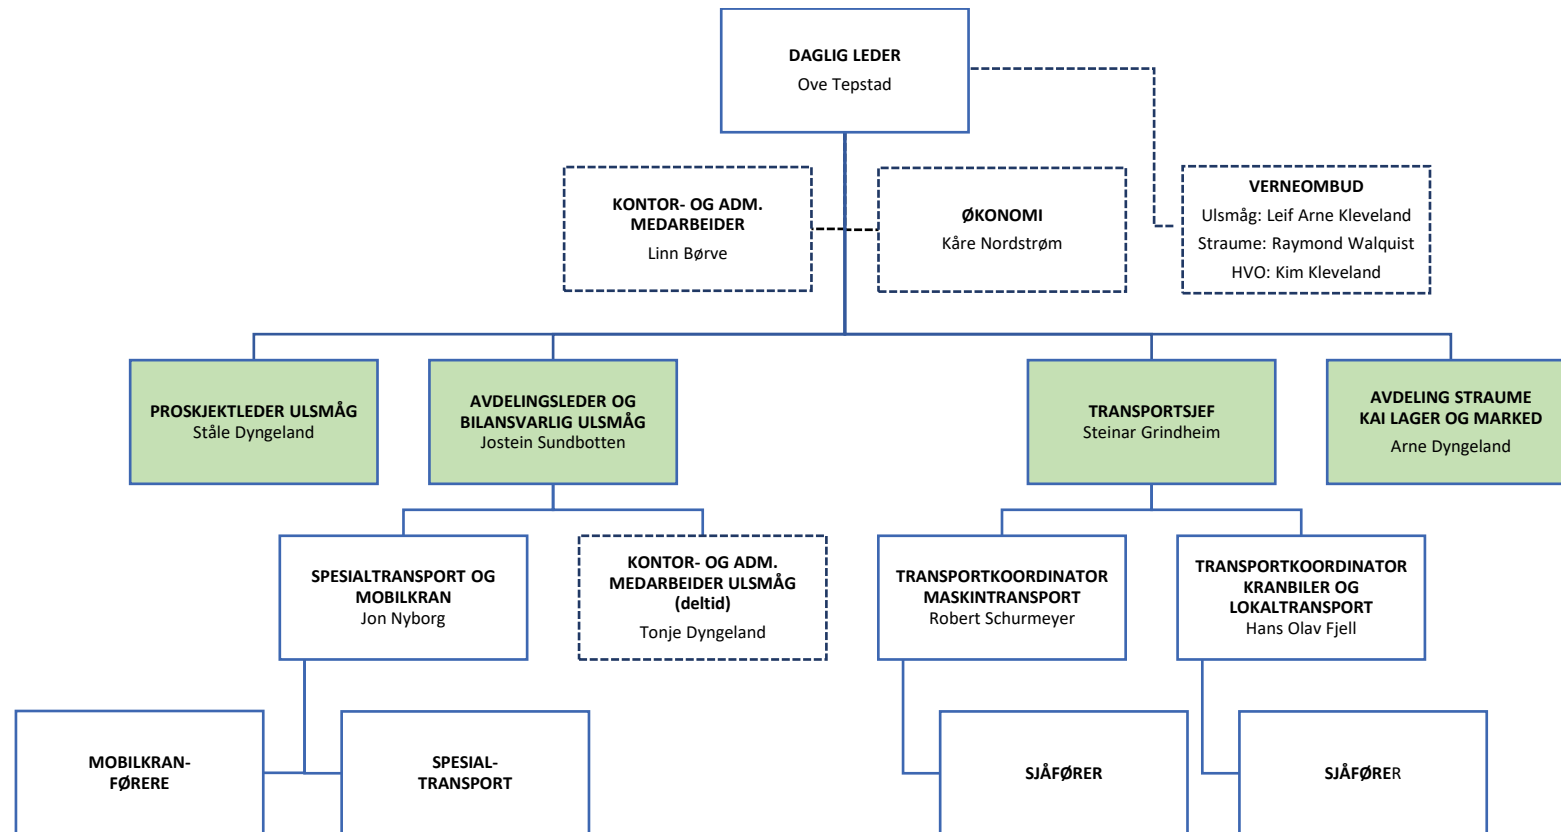

Organisasjonskart Royal Transport AS

53 ansatte pr 13.01.2023

3 Lærlinger